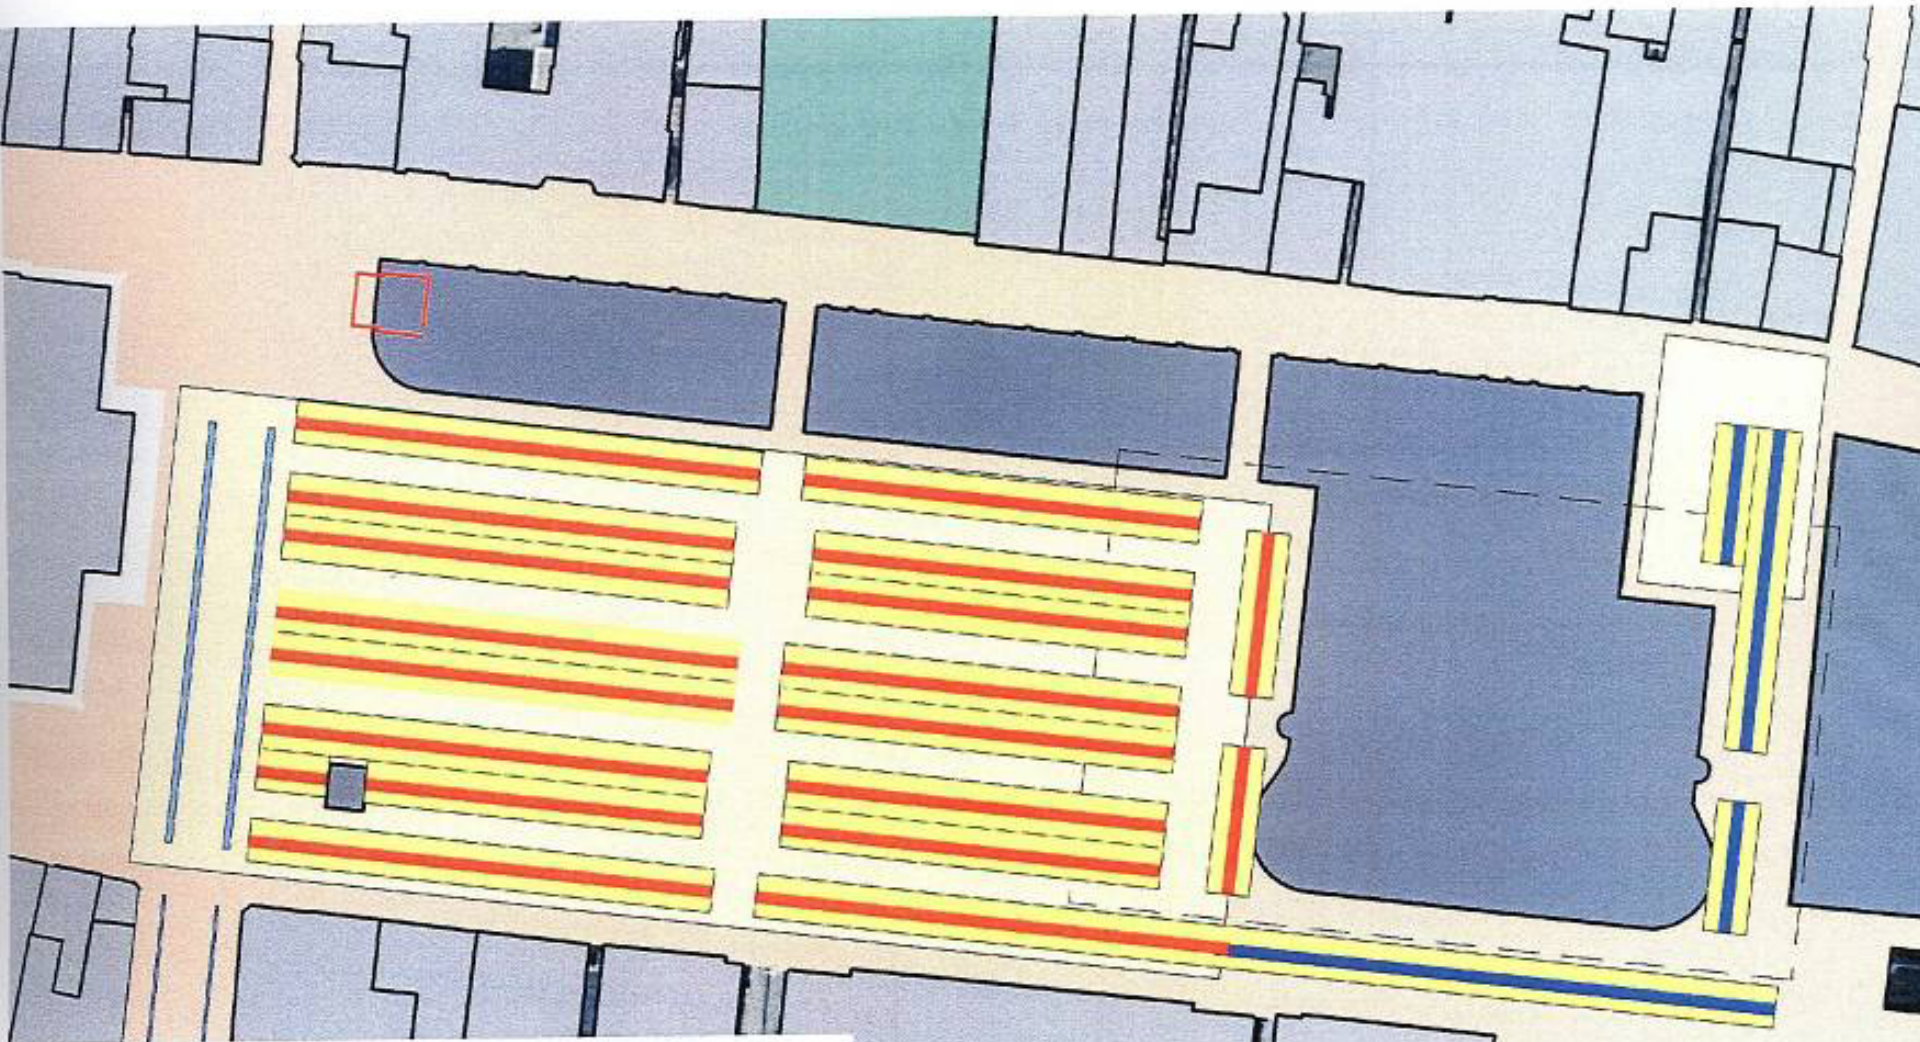

Ontwerp ambulante handel (CVAH) + strekkende meters verkooplengte

Op het plein	815 m ¹ (rood)
Buiten het plein	<u>130 m¹ (blauw)</u>
Totaal	945 m¹