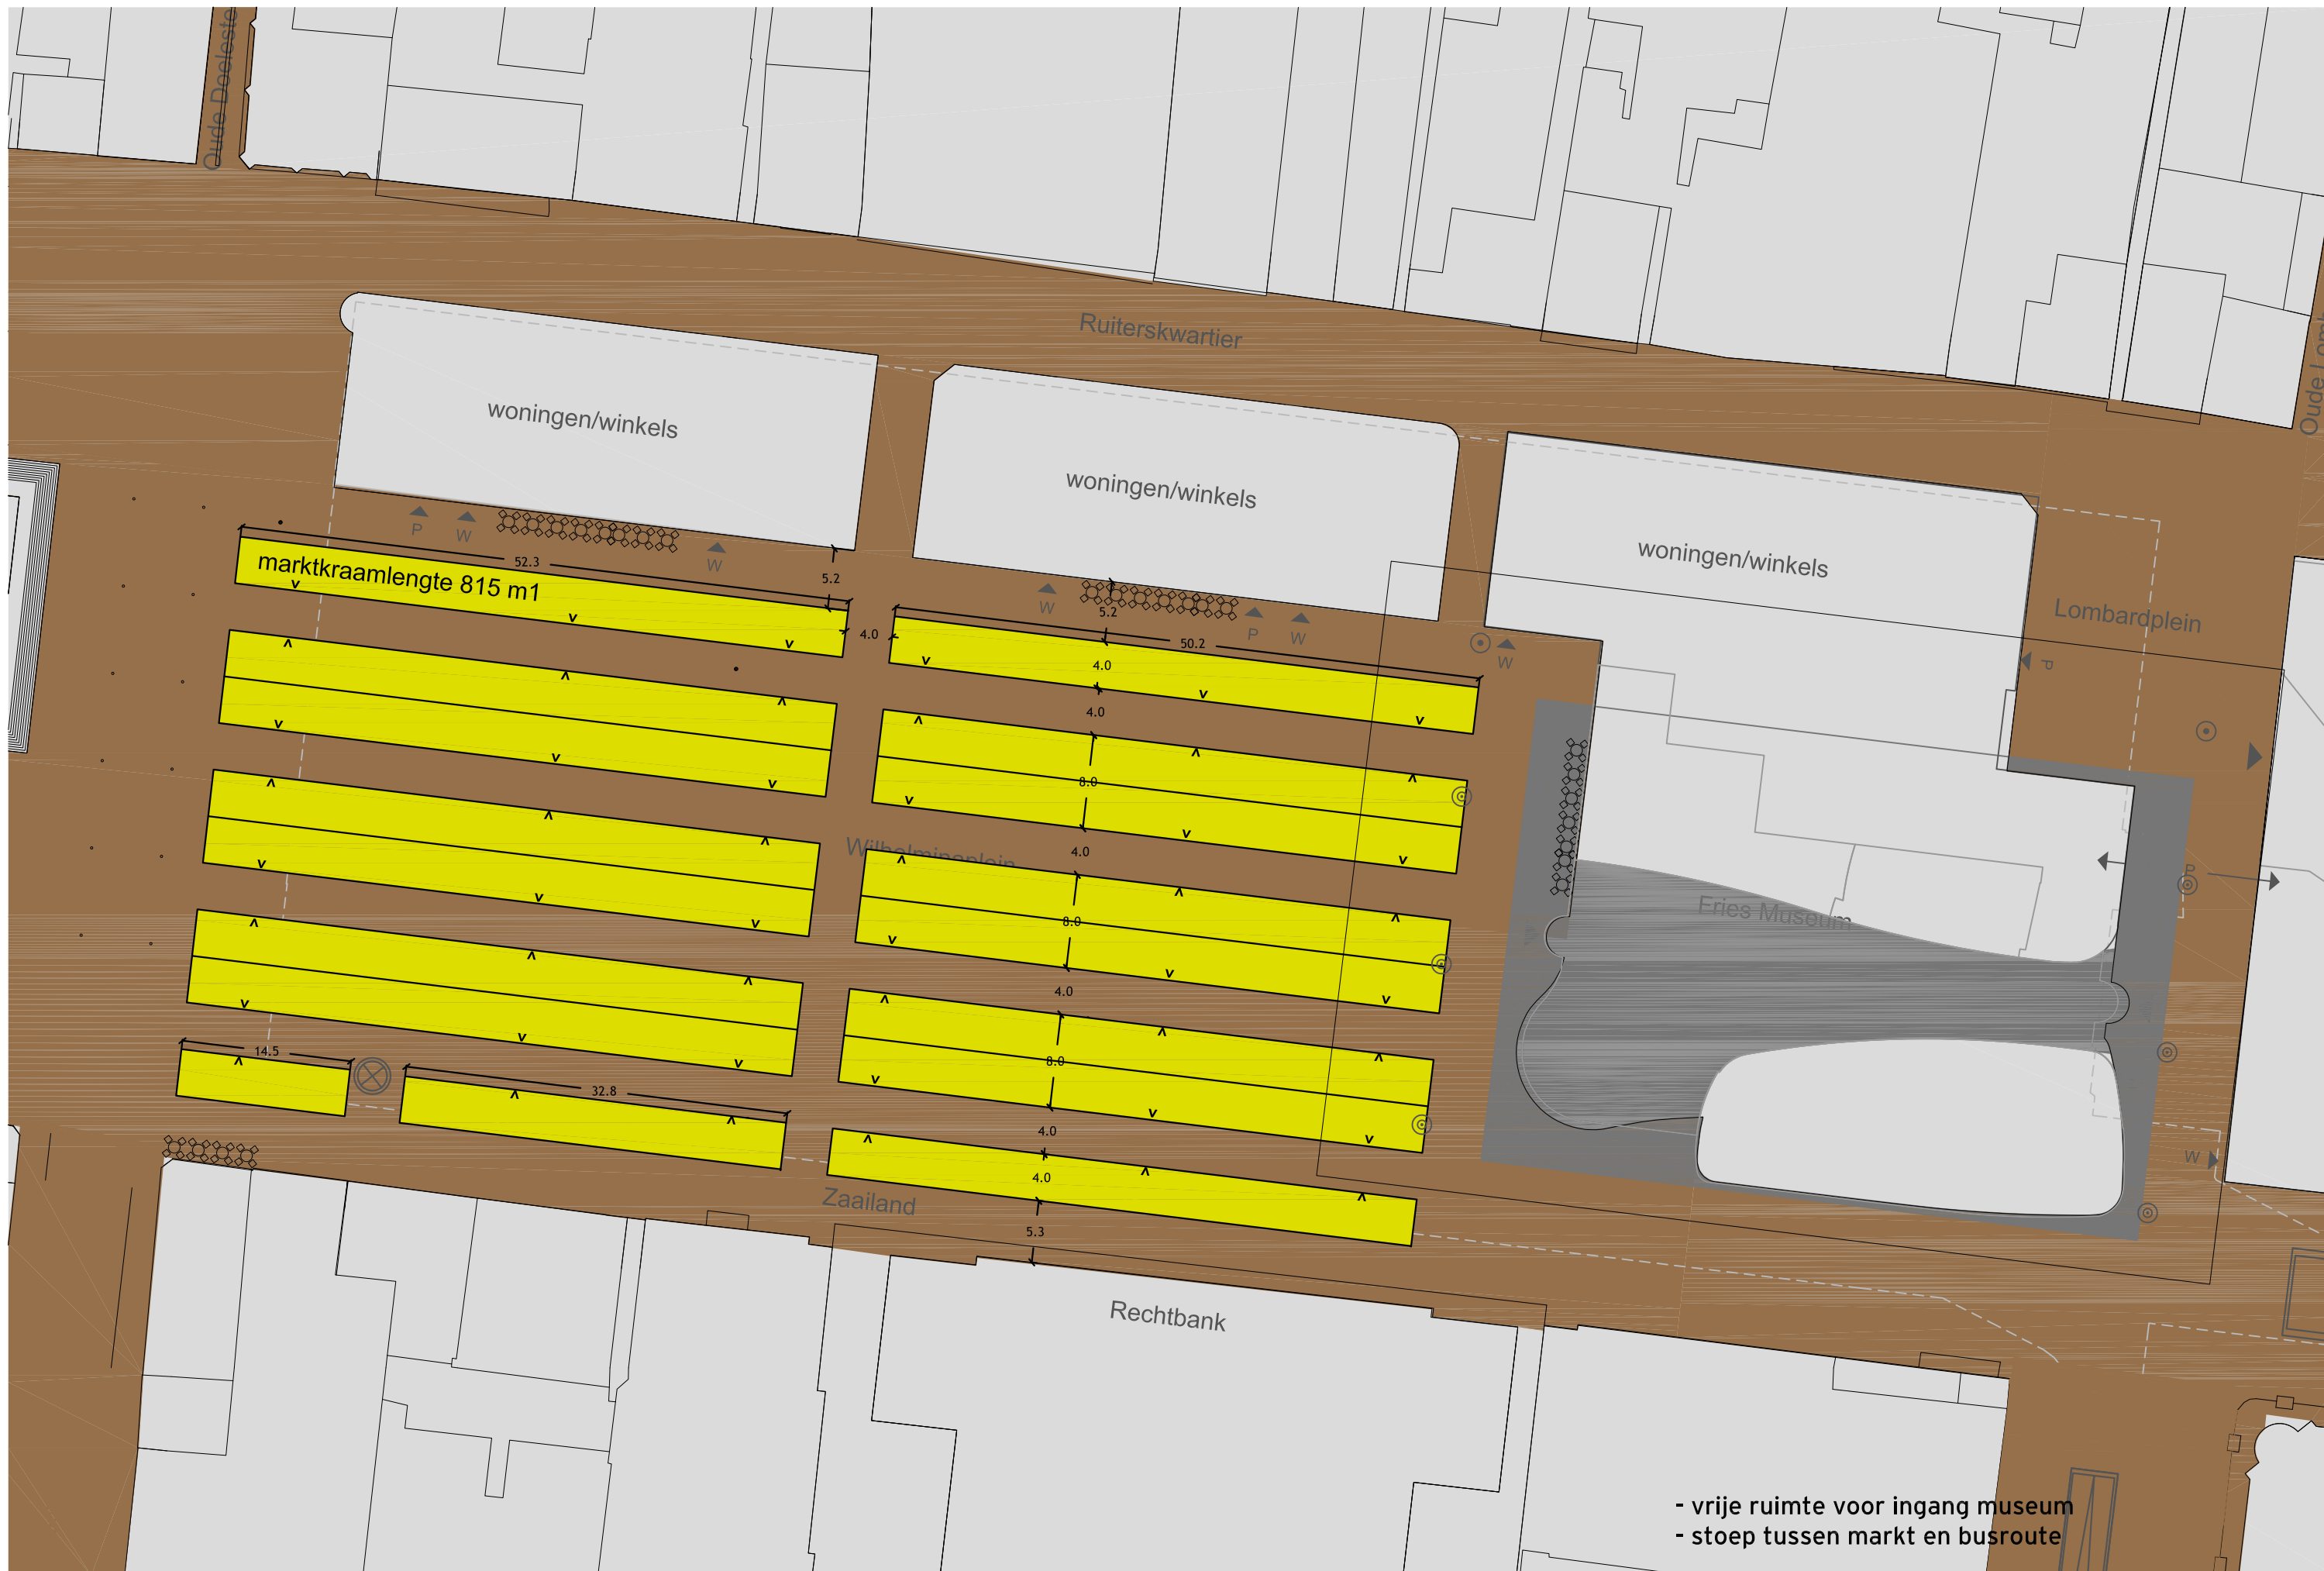

# **marktstudie definitief**

15 juli HOSPER

Leeuwarden Nieuw Zaailand 1:500

uitgangspunten markt uit het PVE

Leeuwarden Nieuw Zaailand 1:500

0 situatie 4 meter kraam i.r.t. PVE

Leeuwarden Nieuw Zaailand 1:500

0 situatie 5 meter kraam i.r.t. PVE

**Leeuwarden Nieuw Zaailand 1:500**

**5 meter kraam in Model Podium**