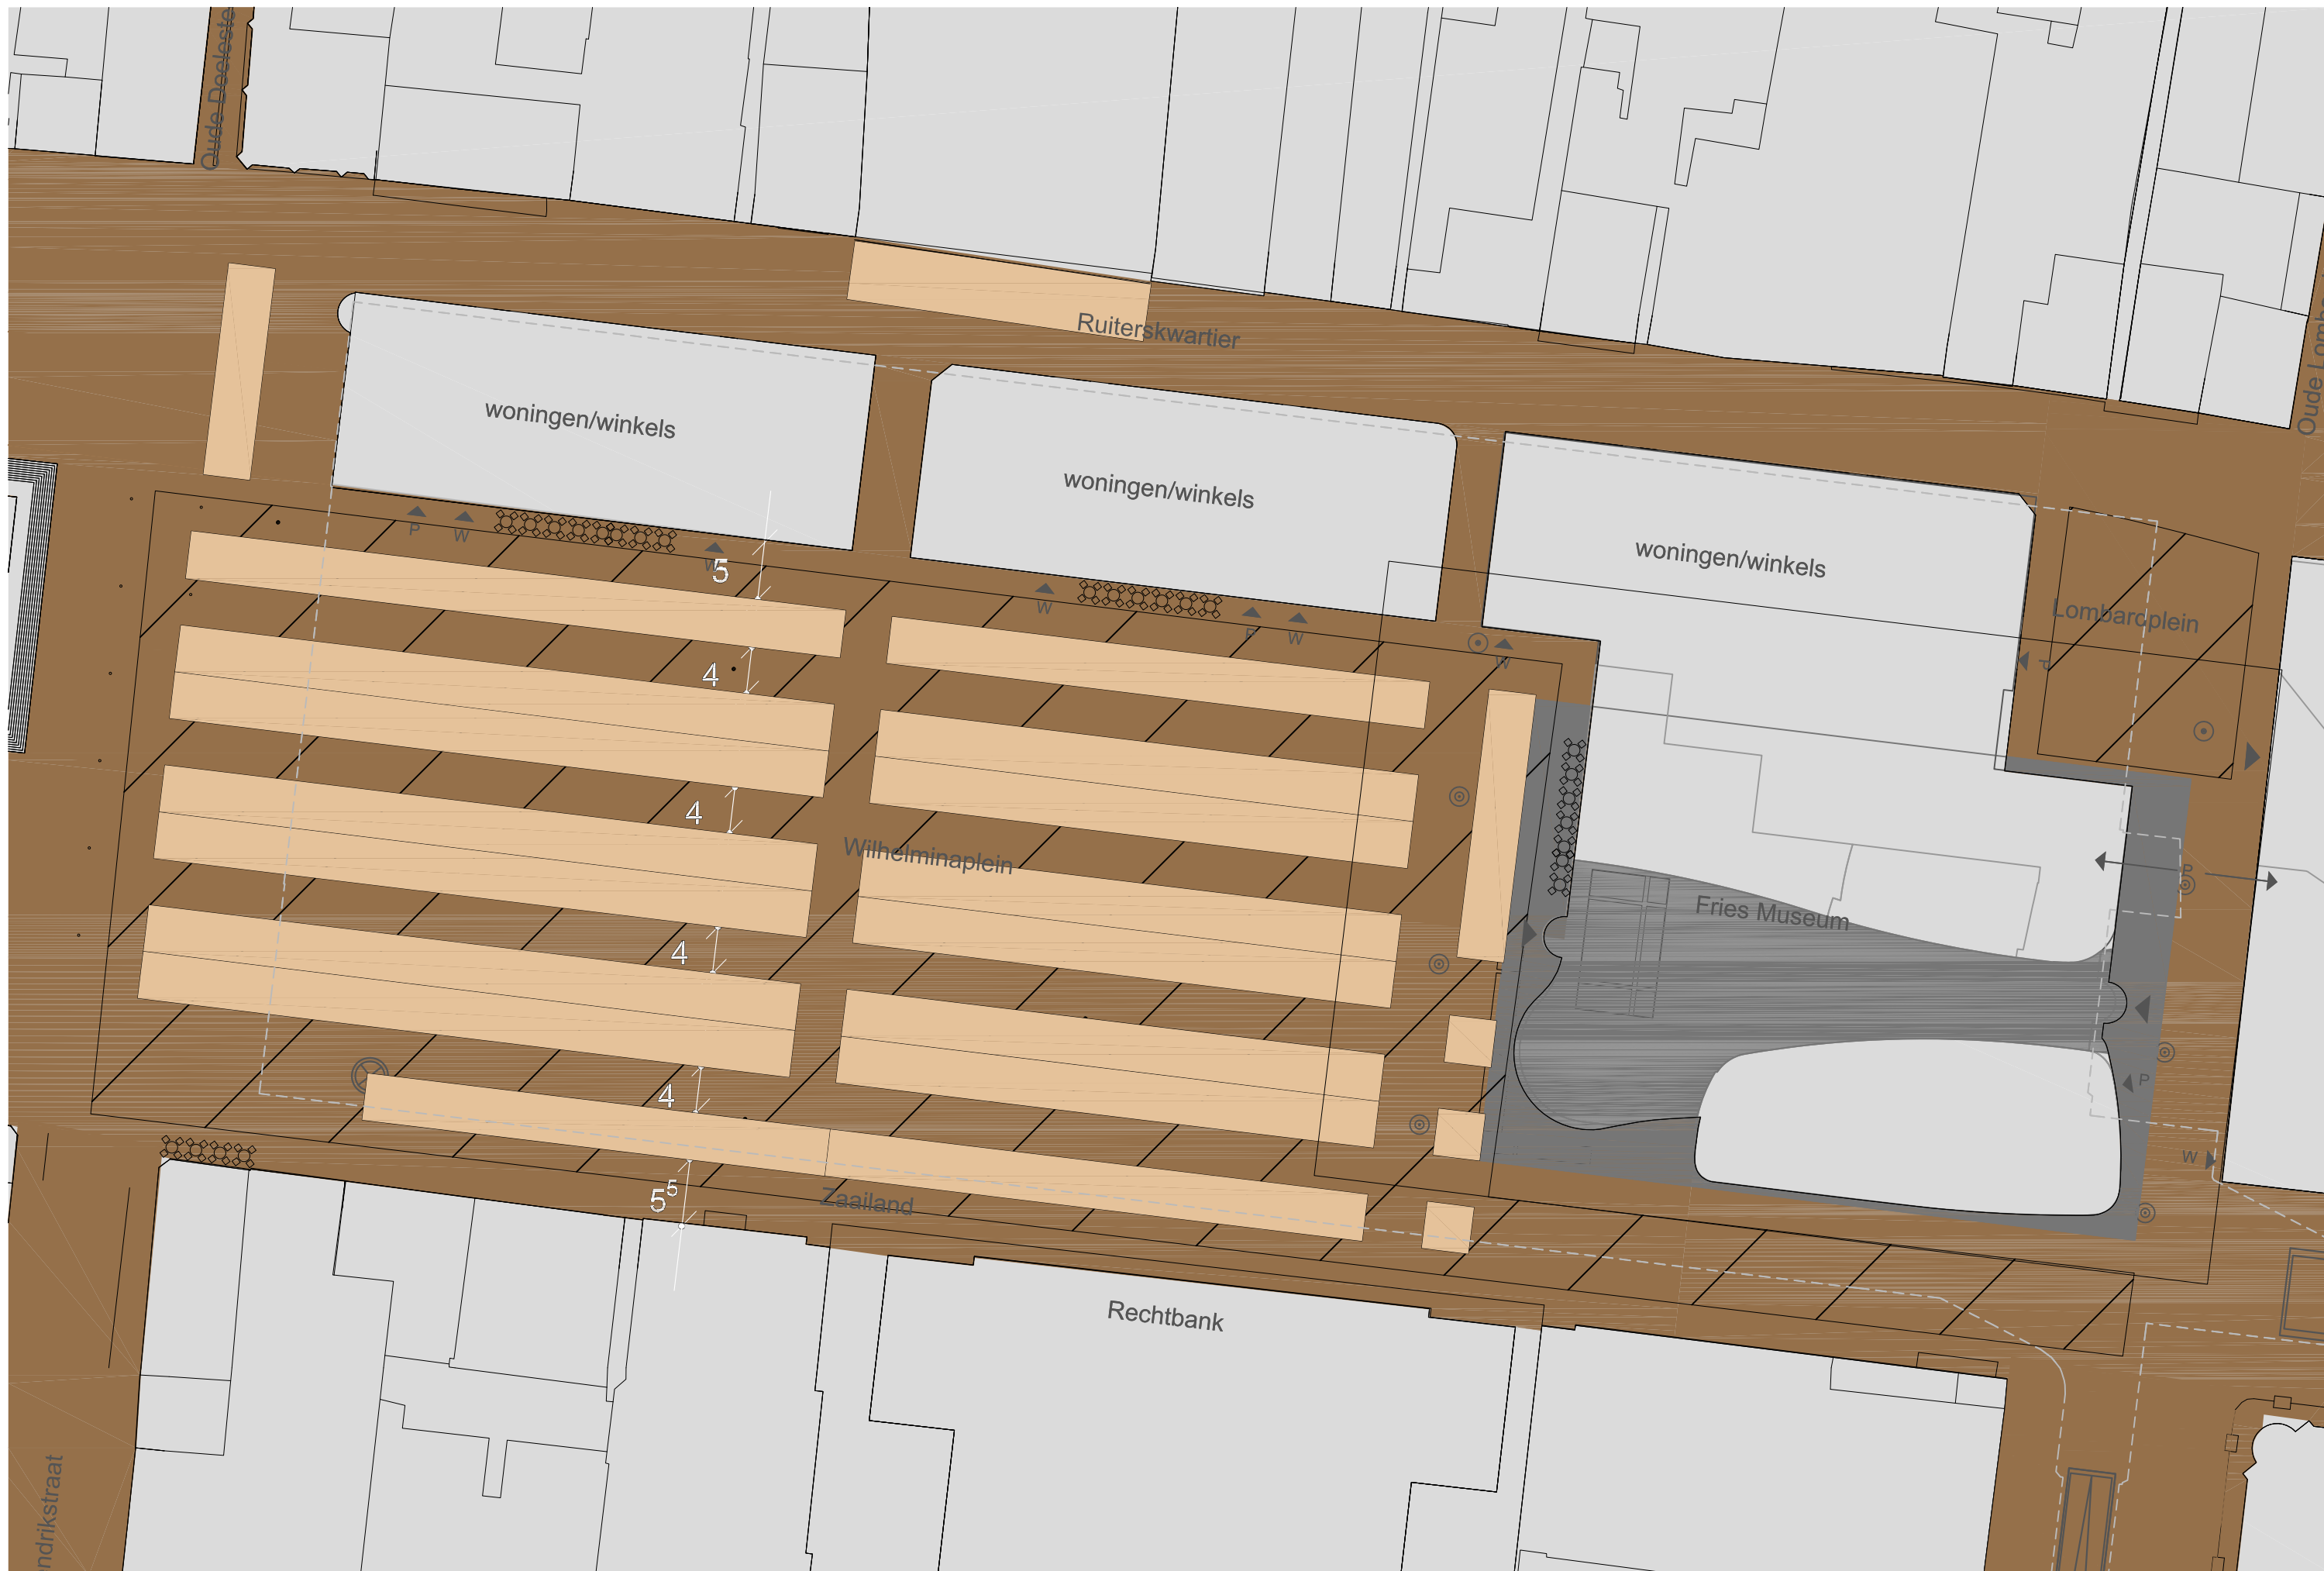

# **marktstudie definitief**

15 juli HOSPER

Leeuwarden Nieuw Zaailand 1:500

uitgangspunten markt uit het PVE

Leeuwarden Nieuw Zaailand 1:500

0 situatie 4 meter kraam i.r.t. PVE

Leeuwarden Nieuw Zaailand 1:500

0 situatie 5 meter kraam i.r.t. PVE

**Leeuwarden Nieuw Zaailand 1:500**

**5 meter kraam in Model Podium**