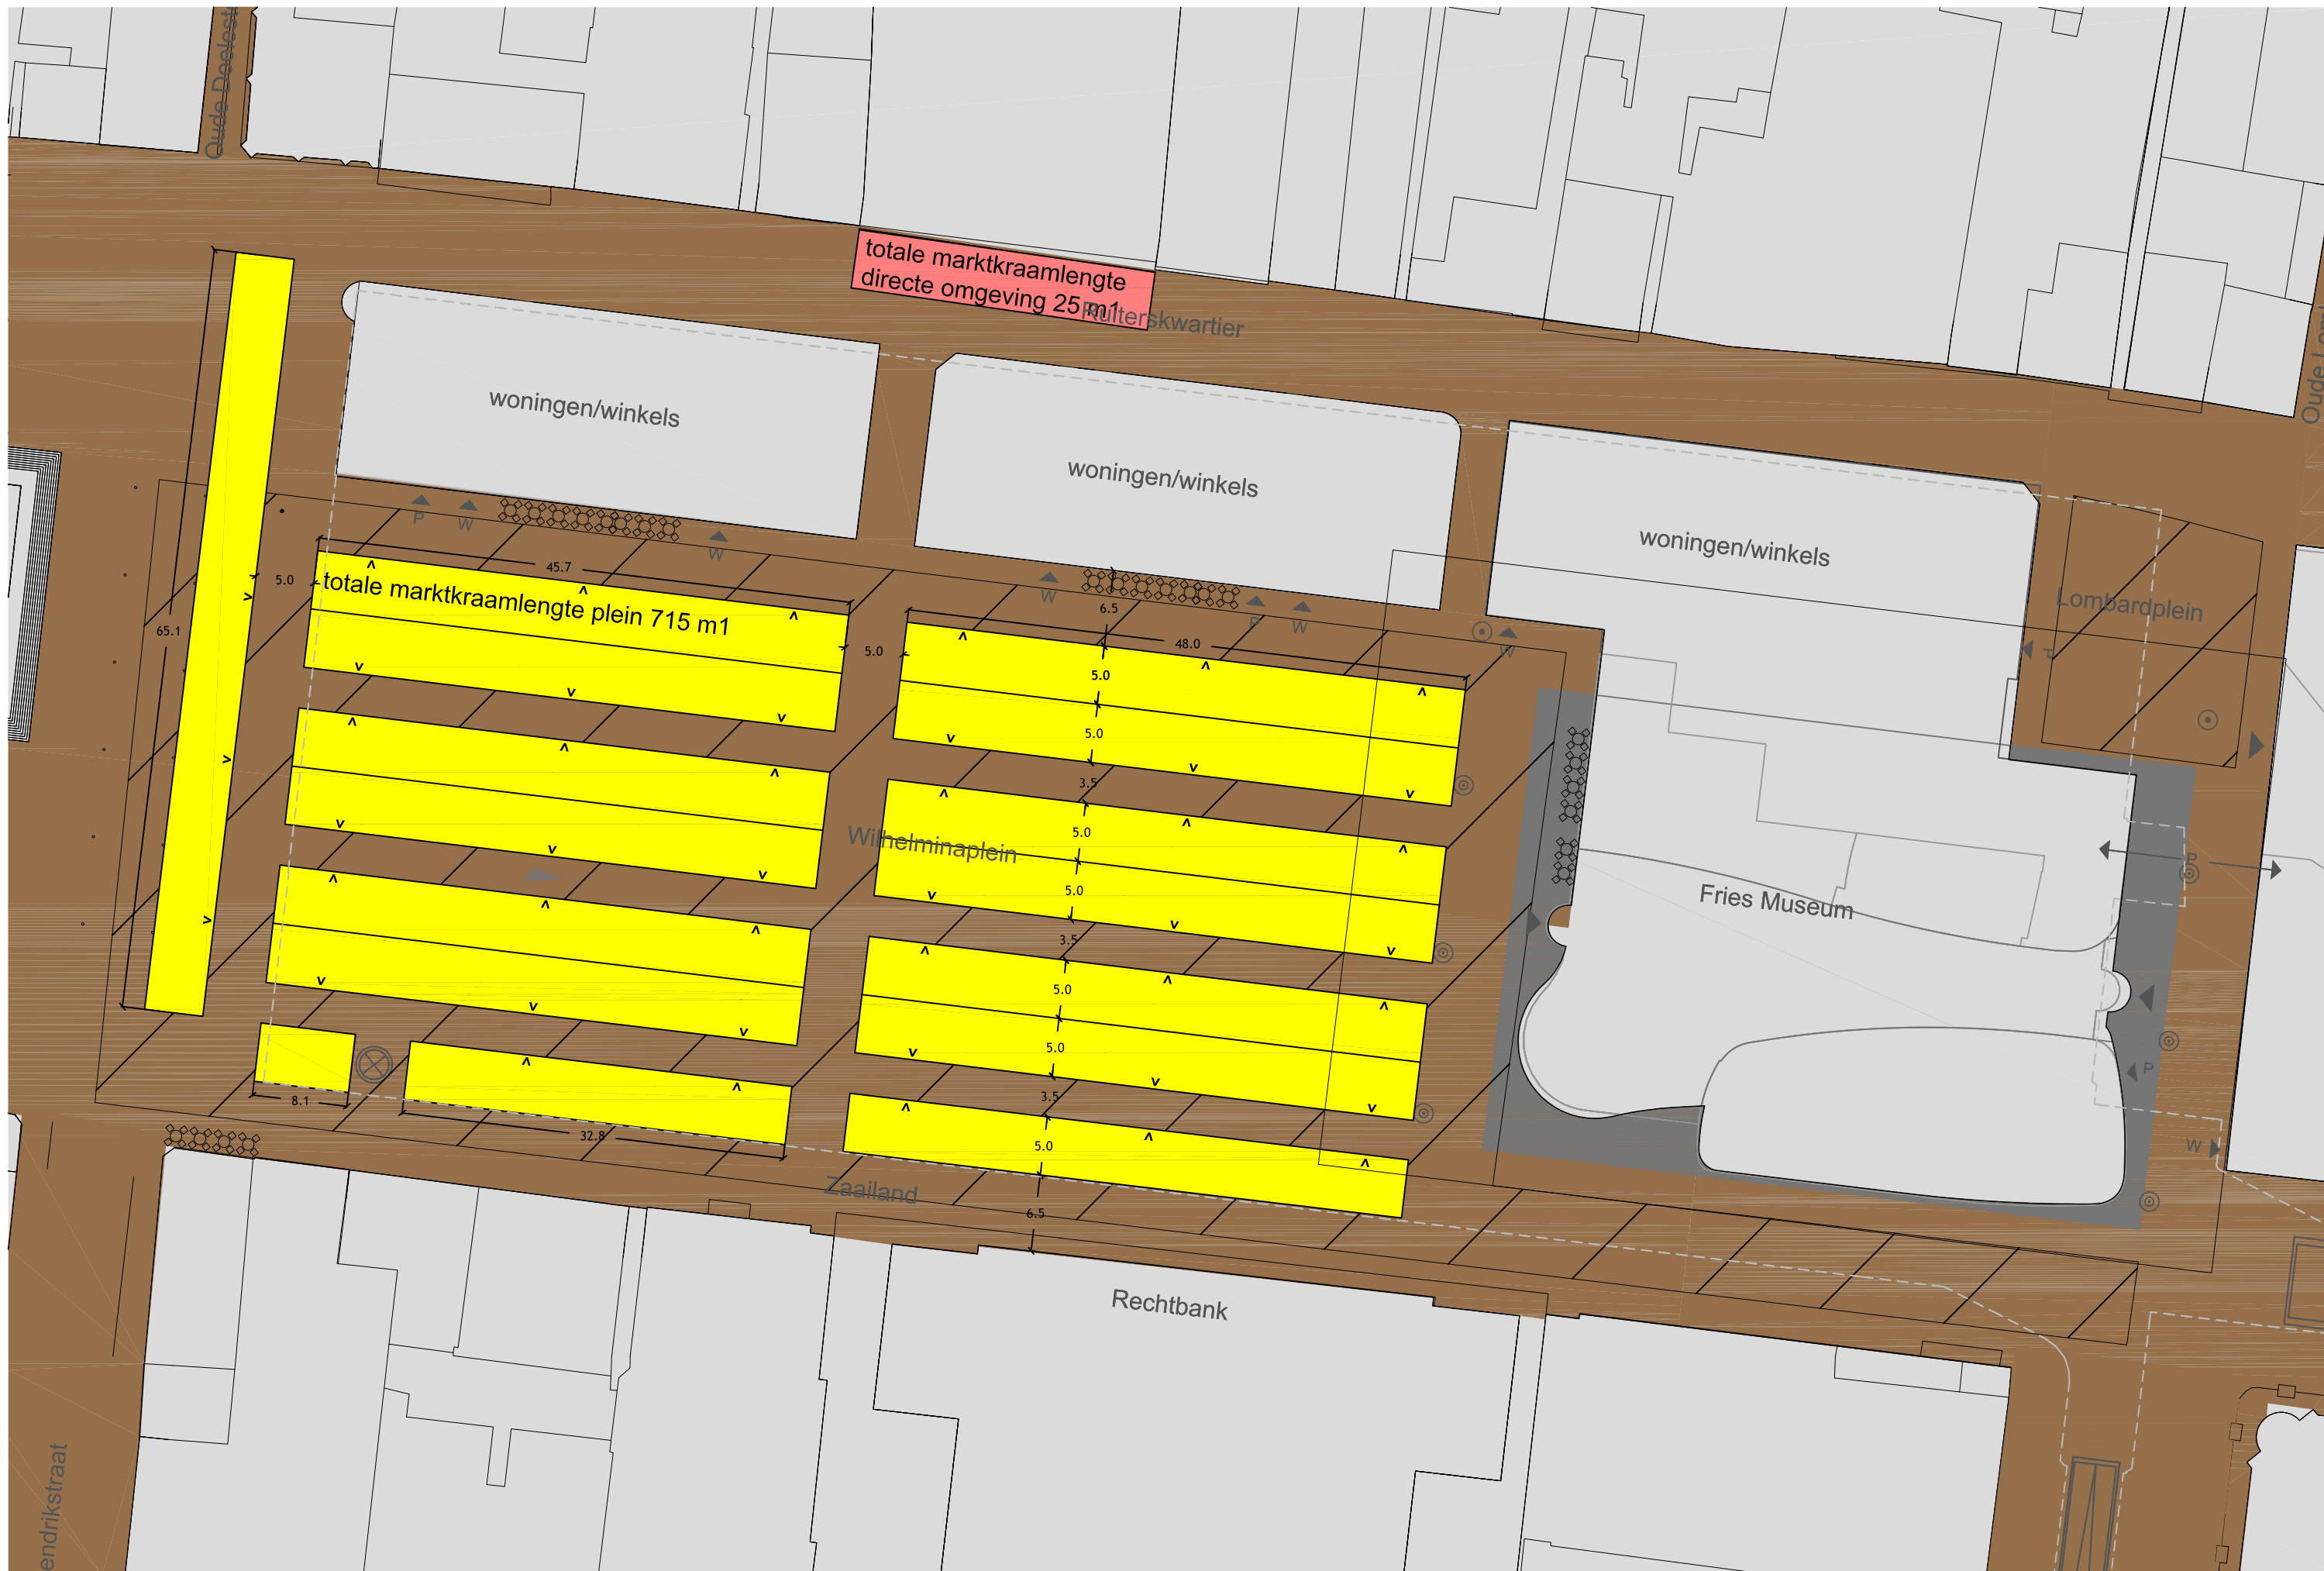

# **marktstudie definitief**

15 juli HOSPER

Leeuwarden Nieuw Zaailand 1:500

uitgangspunten markt uit het PVE

Leeuwarden Nieuw Zaailand 1:500

0 situatie 4 meter kraam i.r.t. PVE

Leeuwarden Nieuw Zaailand 1:500

0 situatie 5 meter kraam i.r.t. PVE

**Leeuwarden Nieuw Zaailand 1:500**

**5 meter kraam in Model Podium**